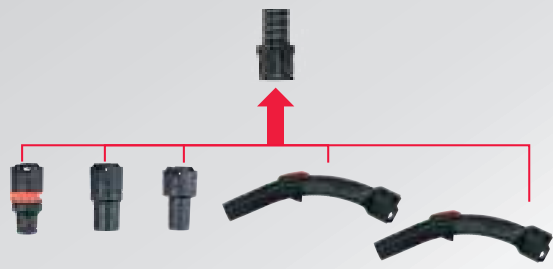

Neu: Zubehör mit Quick-Funktion

Einfaches und schnelles Wechseln der Aufsätze